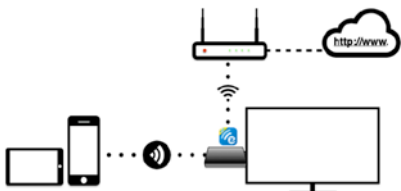

## 簡介

感謝您選擇 EZCast 產品，他是基於既有 EZCast 的相關功能而延伸的特殊版本。它提供了多媒體文件串流，檢視 PDF/Office 檔、網頁瀏覽器和一些無線顯示標準，像 Miracast、DLNA 和 Airplay，它還內置 10M / 100M 乙太網，這將提供穩定的連接，步驟更簡單。新 EZChannel 功能可以讓您保存/編輯自己喜歡的雲端頻道，開始享受所有的新功能吧！

## 硬體安裝

EZCast LAN Box 內建 802.11n 雙天線和乙太網路接口，您可以直接以 WiFi 連接或是接上 Ethernet 來透過家用路由器使用。只需要簡單的插上 HDMI 接頭和電源供應器，就可以開始使用。

- 僅透過 WiFi 連接

- 或可利用網路線連接

## 軟體安裝

- IOS 與 Android 使用者:
  - 請在 Apple 的 App Store 或 Google 的 Google Play 搜尋並下載”EZCast”
  - 或是您可以使用 QR 照相機，直接掃描螢幕上的 QR code，系統將自動導向下載頁面

\*請注意軟體安裝必須要在 iOS7 或 Android 4.0 以上版本

- Windows 與 Mac OS 使用者:
  - 請到官網下載 EZCast : [www.iezcast.com](http://www.iezcast.com)  
or [www.iezvu.com](http://www.iezvu.com)