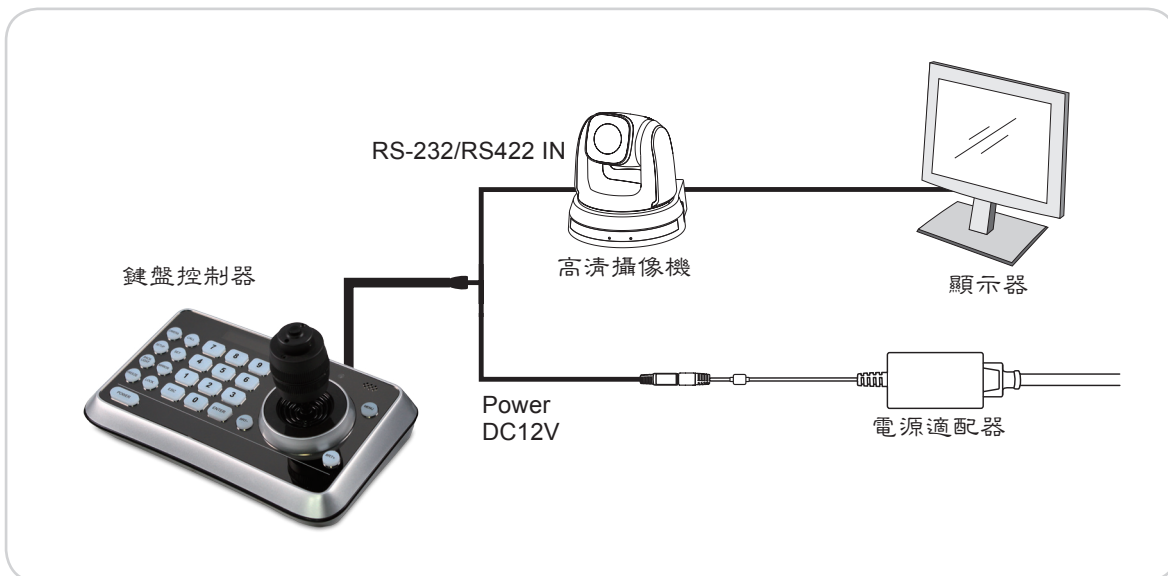

Lumens VS-K20 鍵盤控制器，可以方便且容易的操控所有 Lumens 高清遠程攝像機。

主要特色

- 操縱桿方便操作水平/俯仰/變焦/對焦
- 支援 RS-232/RS-422 通訊協定，可支援長距離傳輸
- 高亮度 OLED 屏幕顯示
- 多層密碼保護，以防非法操作及設定
- 按鍵自動背光

產品規格

通訊端口	Mini Din 8PIN	背光鍵盤	自動/手動
通訊協議	VISCA	輸入電壓	DC12V
波特率	9600/38400 bps	功耗	< 2W
攝像機控制	7台	尺寸	200 x 120 x 103 mm (L x W x H)
操縱桿	4軸 (Pan/Tilt/Zoom/Focus)	重量	0.5 kg
顯示螢幕	OLED		