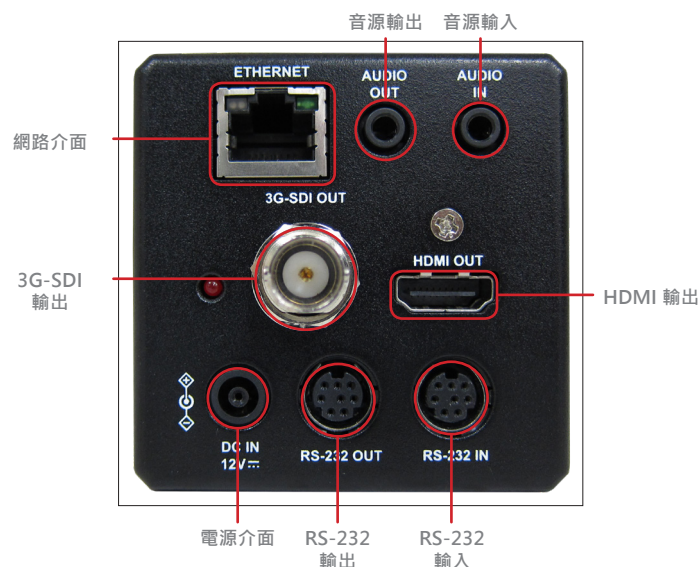

產品規格

影像感測器	1/2.5" 8MP CMOS	影像翻轉	有
輸出規格	解析度 : 1080p/720p 幀率 : 59.94/50/29.97/25	預設位	256組
影音輸出介面(高畫質)	3G-SDI, HDMI, Ethernet	多訊號串流	H.265 1080p 59.94fps H.264 1080p 59.94fps H.264 D1 29.97fps
光學變焦	30x	音頻格式	G.711 / AAC
水平視角	68°	控制介面	RS-232 / Ethernet
光圈	F1.5 ~ F3.4	控制協定	VISCA / PELCO D / ONVIF
焦距	f= 4.6 ~ 135mm	內建指示燈	有
電子快門	1/8 ~ 1/10,000 秒	乙太網路供電(PoE)	PoE+ (IEEE802.3at)
最小物距	1.5m (廣角端/遠端)	影像串流	RTSP / RTMP / MPEG-TS
信噪比	> 50dB	影片壓縮	H.265 / H.264
最低照度	1.0 lux (F1.5, 50IRE, 30fps)	音源輸入	Line In/Mic In, Phone Jack 3.5mm x1
聚焦系統	自動 / 手動	音源輸出	Line Out, Phone Jack 3.5mm x1 Ethernet / SDI / HDMI
增益	自動 / 手動	直流電輸入	12V +/- 20%
白平衡	自動 / 手動	功率消耗	開機 : 7.9W 待機 : 4.6W
曝光控制	自動 / 手動	重量	1 kg
寬動態(WDR)	有	尺寸	170 x 67 x 67 mm (6.7" x 2.6" x 2.6")
3D降噪	有		

輸出 / 輸入介面

Lumens^{TM}
Brilliance by Design

www.MyLumens.com

Lumens Digital Optics Inc.
5F-1, No.20, Taiyuan St., Jhubei City 302, Taiwan
TEL : +886 (0)3-552-6255
FAX : +886-3-552-6257