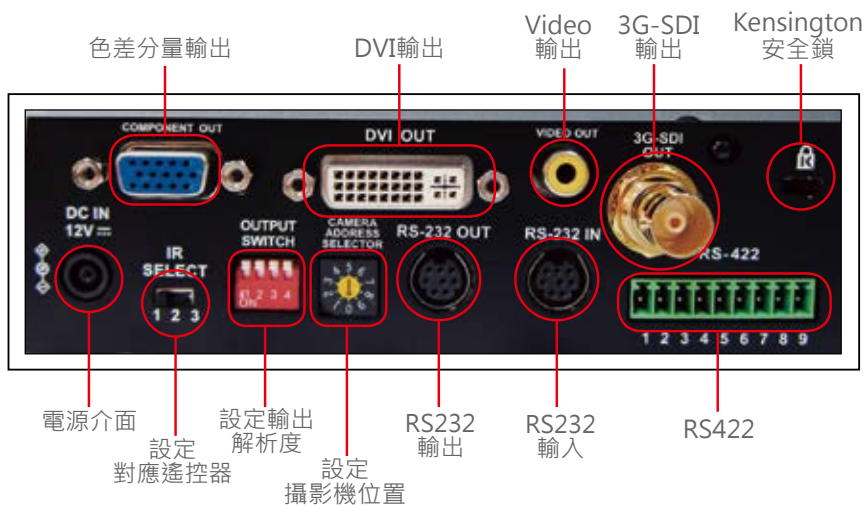

輸出/輸入介面

配件

VC-AC06/AC07 連接線與網路線串接至PTZ攝像機，可以延長電腦、鍵盤控制器及PTZ攝像機間的距離達100公尺。VC-AC07 支援串接攝像機最多7台。