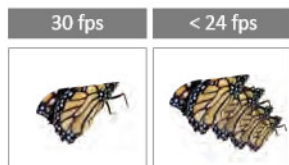

極致流暢的動態影像

無論是即時畫面顯示，或是錄製影音時，速度皆可高達每秒30幀，輕易捕捉演示過程中的一舉一動，畫面流暢無殘影。就連觀察昆蟲快速揮動翅膀時的情景，其捕捉到的影像都是那麼清晰、細膩、生動。