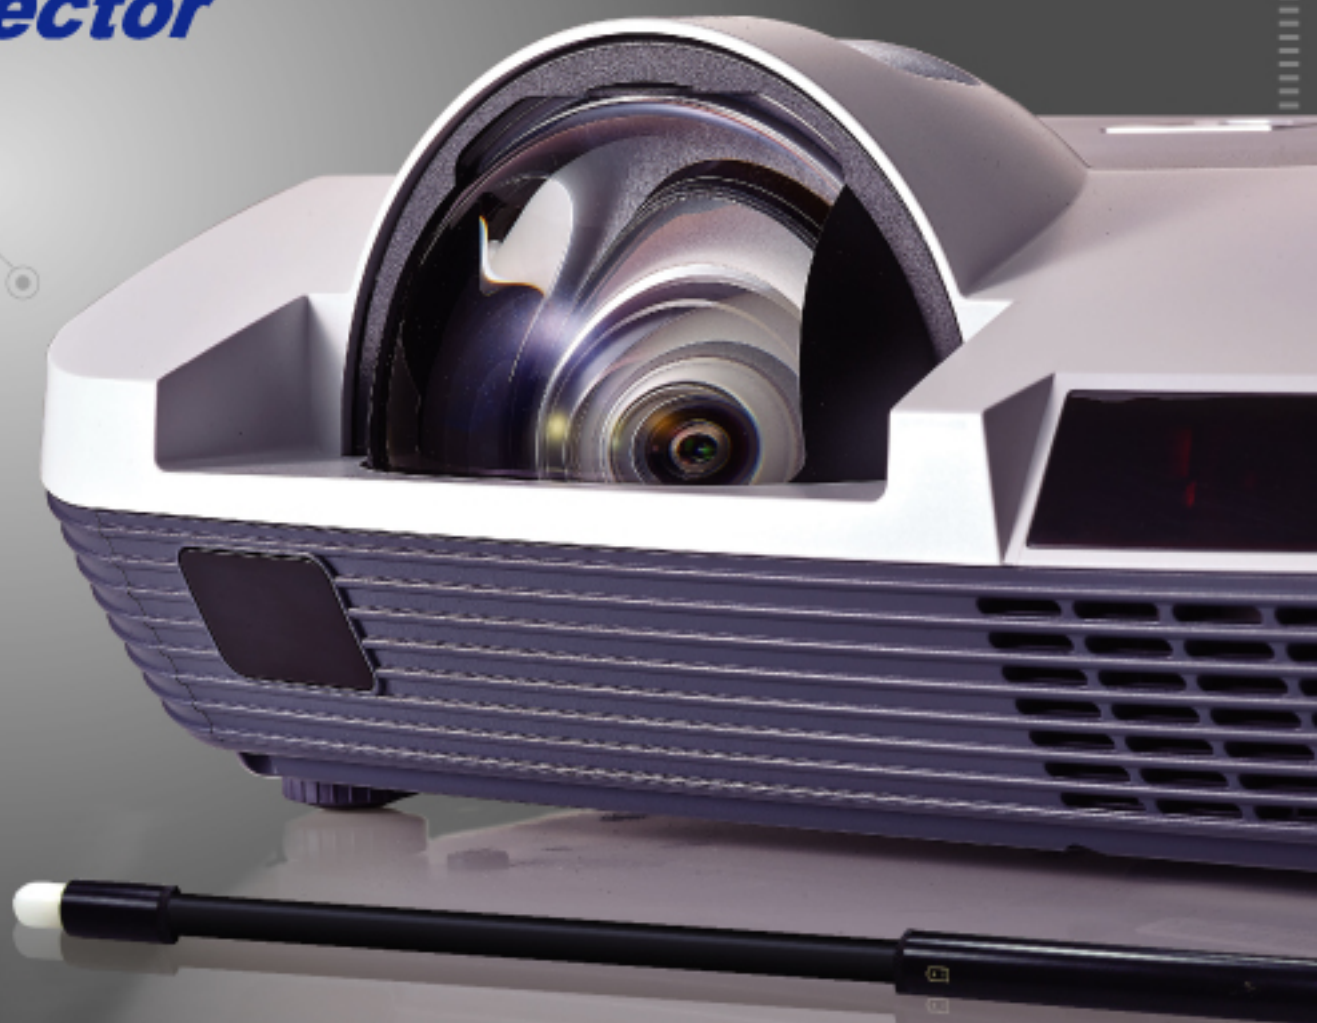

jector

捷達超短焦互動投影機

高流明**4000ANSI**

高對比色階自然細膩

短距大畫面**1公尺**投影**105吋**

- WXGA 16:10寬銀幕
- 長短互動光筆、雙人書寫
- 搭配畫面隨寫軟體支援Win8

S240Wi

*Ultra Short Zoom
Interactive Projector*

捷達超短焦投影機 產品規格

型 號	S240Wi
投影技術	三片 SONY TFT LCD PANEL
亮 度	4000 ANSI流明
解 析 度	1280 x 800 WXGA(支援1600x1200UXGA)
畫 數	3,072,000
畫面比例	16 : 10 (支援4 : 3)
投影尺寸/距離	52~150" 80" @ 75cm(1公尺投影107吋)
掃描線數	800條 掃描密度
使用燈泡	230W Ushio lamp
燈泡壽命及保固	平均壽命3000/5000(ECO)小時，出廠保固半年或1000小時 (以先到的為主)
對 比 度	3000 : 1
梯形修正	自動數位梯形修正±30度
鏡 頭	可調 Focus
投影方式	前投、背投、懸掛式
電腦相容性	VGA, SVGA, XGA, SXGA, WXGA, UXGA
視訊相容性	PAL, SECAM, NTSC 4.43, PAL-M, PAL-N, 480i, 480p, 576i, 576p, 720p, 1035i, and 1080i
輸入訊號	RGB:D-Sub 15 pin x 2、HDMI x 1 Video: RCA x 1(share to YPbPr)、S-Video x 1、YPbPr x 1 Audio: Mini Jack x 1(3.5mm)、RAC x2(R/L)、RS232 x 1、RJ-45 x 1
輸出訊號	RGB: D-Sub 15 pin x 1(Input2)、Audio: Mini Jack x 1(3.5mm)
刷 叭	7W 立體聲喇叭
網路管理	RJ-45 LAN 投影機網路管理功能
電源使用	100~240 V/AC ±10%；具過熱自動斷電安全裝置
機體尺寸	W392 x H134.5 x D331.4 mm
重 量	4.0 Kg
畫面書寫	內建光學感應模組，提供投影畫面直接書寫及操控電腦功能
選 購	無線模組 無線投影模組(*AP11)，提供無線電腦資料傳輸功能，可與NB或PAD無線整合，勿需接線即可投影 聲音模組 無線聲音模組(*RX25)，具無線25W喇叭及麥克風傳輸功能，可與NB或PAD無線整合，讓您影音俱全
配 件	電腦線、電源線、遙控器、CD (含使用手冊、軟體)、USB連線裝置、光筆、光筆中桿
安 規	cTUVUS、CE