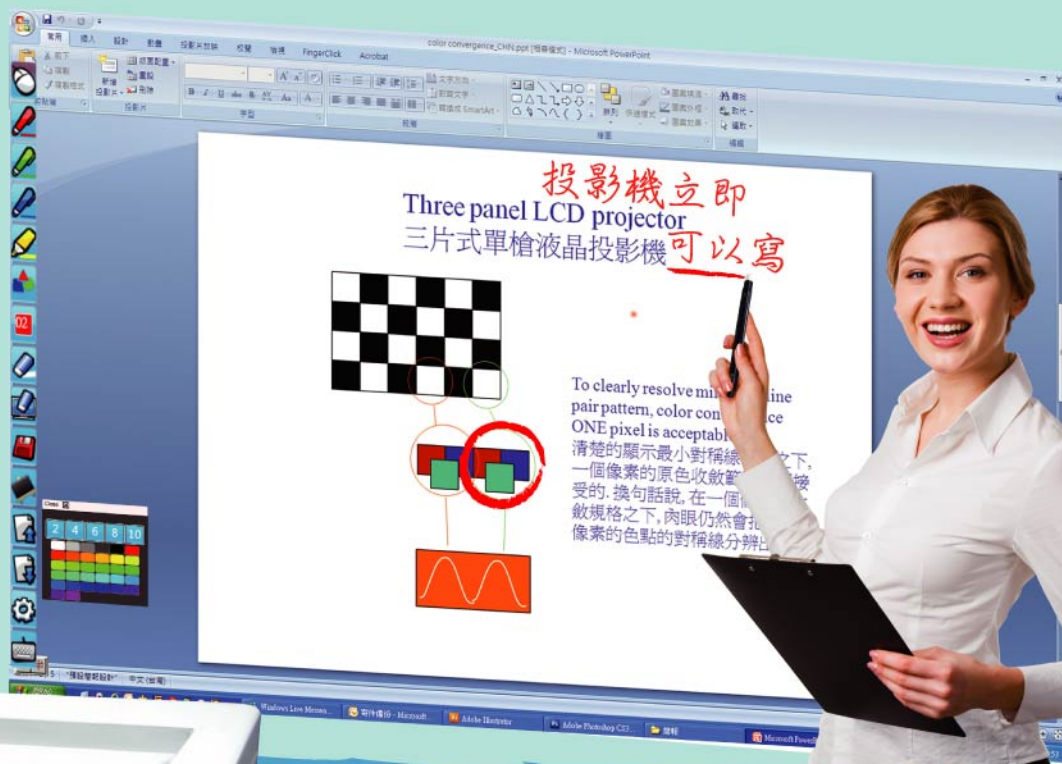

精省的互動解決方案

免學習

反應快

直接用

捷達虛擬電子白板

FBX3 Touch Fairy

FBX3 廣角互動投影模組

- 直覺簡單應用軟體
- 隨插即用
- 易於安裝與設定
- 四點快速定位
- 搭配任何投影畫面
- 相容W7畫筆功能

↑ 捷達廣角互動投影模組，可搭配任何廠牌投影機使用

Easy to Learn, Easy to Use, Easy to Write

應用範圍：可書寫於一般白板、投影布幕、商用電子白板、玻璃白板、牆面

FBX3

觸控精靈 TouchFairy

(廣角互動投影模組)

互動書寫反應快速

捷達短焦互動投影機還支援 Windows 7作業系統的觸控螢幕功能，在 office 系列中會自動啟動手寫功能，也能直接利用光筆在投影畫面中手寫輸入，辨識率非常的快速而且正確。

任意放、長短光筆好方便

FBX3廣角互動投影模組，安裝時可以採用懸吊或放置使用。隨機搭配的光筆具微動裝置，可在投影的布幕上直接書寫，並且搭配延伸桿可以變成長筆，滿足老師使用的需求。

免學習直覺式軟體

捷達隨產品的推出開發了最新的電子白板軟體：Lightpen III，這套軟體除了可以任意在投影的畫面中書寫、標示之外，並且結合PowerPoint簡報軟體的手寫功能，可以把手寫的文字或繪圖直接存入簡報檔當中。

產品規格

鏡頭	廣角鏡頭
感應技術	光點偵測
操作設備	感應筆(附AAA電池×2)
傳輸方式	USB
書寫	可在投影機投影出來的畫面上輕鬆標示、寫字、繪圖及控制電腦(書寫文字大小與投影比例為1:1)
控制	可控制電腦，例如各種應用程式、網頁搜尋、移動物件等
板擦	可以擦去投影畫面上的顏色標記，可選擇局部或一次清除
剪貼簿	可將投影畫面上的多種資料彙整儲存(儲存格式：圖檔、網頁及PDF等)
操作簡單	相容多種程式，點選版面畫筆即可任意塗鴉書寫
存檔記錄	所附軟體可記錄面板上發生任何事情，如書寫記錄及圖表
虛擬鍵盤	可在虛擬面板(投影畫面)上顯示鍵盤，進行文字、符號、數字輸入功能
白板模式	可任意點選白板模式，塗鴉剪貼與即時註解
作業系統	Windows 7 / XP / Vista / Mac / Linux