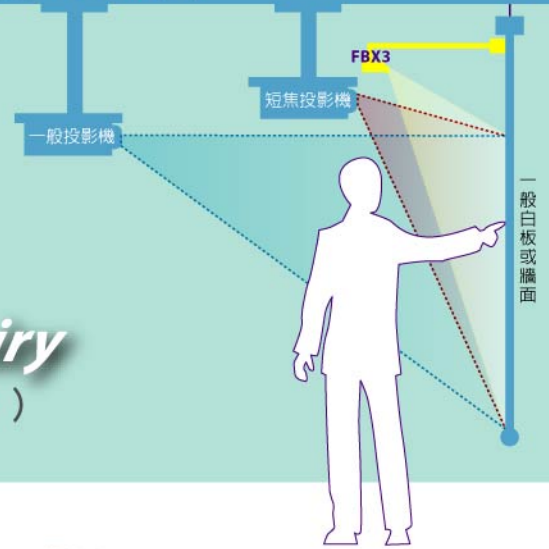

↑ 捷達廣角互動投影模組，可搭配任何廠牌投影機使用

Easy to Learn, Easy to Use, Easy to Write

應用範圍：可書寫於一般白板、投影布幕、商用電子白板、玻璃白板、牆面

FBX3

觸控精靈 TouchFairy

(廣角互動投影模組)

互動書寫反應快速

捷達短焦互動投影機還支援 Windows 7作業系統的觸控螢幕功能，在 office 系列中會自動啟動手寫功能，也能直接利用光筆在投影畫面中手寫輸入，辨識率非常的快速而且正確。

任意放、長短光筆好方便

FBX3廣角互動投影模組，安裝時可以採用懸吊或放置使用。隨機搭配的光筆具微動裝置，可在投影的布幕上直接書寫，並且搭配延伸桿可以變成長筆，滿足老師使用的需求。

免學習直覺式軟體

捷達隨產品的推出開發了最新的電子白板軟體：Lightpen III，這套軟體除了可以任意在投影的畫面中書寫、標示之外，並且結合PowerPoint簡報軟體的手寫功能，可以把手寫的文字或繪圖直接存入簡報檔當中。